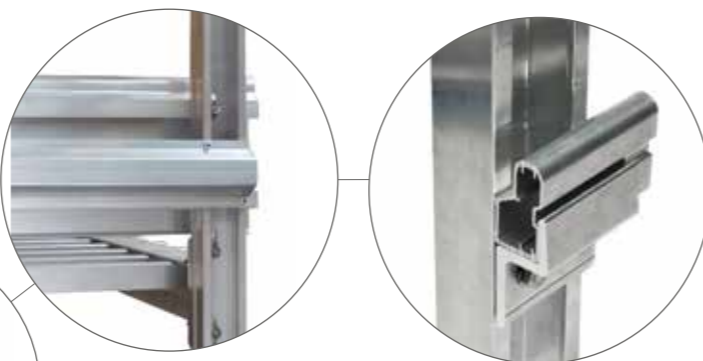

Различных боковых ограждающих планок

Верхний и нижний рельсы

Приспособления для линий распыления

#### Стальные Стеллажи Выращивания

- Доступны любой ширины и высоты
- Расстояние между стойками 1,5 или 3,0 м.
- Выбор из трех различных боковых ограждающих планок, алюминий
- Нижний рельс основания и сетка из стальной проволоки
- Прочные концевые стойки и подъемные балки
- Верхний и нижний рельсы платформ для сбора и машин распыления
- Фиксируемые болтами рамы, что важны для экономичных объемов отгрузки

#### Алюминиевые Стеллажи Выращивания

- Доступны любой ширины и высоты
- Стеллажи спроектированы для тяжелых и менее гибких грузов
- Расстояние между стойками 1,5 или 3,0 м.
- Высокие поперечные планки и рельса основания используются для выдерживания тяжелых грузов
- Выбор из трех различных боковых ограждающих планок
- Выбор классических или особо прочных стоек
- Имеются особо прочные концевые стойки и подъемные балки
- Алюминиевые концевые ограждающие планки
- Верхний и нижний рельсы платформ для сбора и машин распыления
- Приспособления для линий распыления