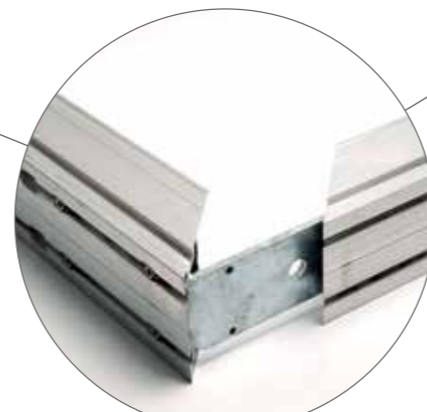

КОМНАТЫ ДЛЯ ВЫРАЩИВАНИЯ

Двери для наполнения

- Доступны как тип раздвижного лифта
- Изготовлены по размеру
- Просты в сборке
- Тонкая алюминиевая рама
- Гибкое расположение принадлежностей
- Имеется в наличии ряд аксессуаров
- Стандартные консоли
- Плавное крепление к дверной раме
- EPDM резиновые уплотнители скользящего типа
- Панели дверей 100мм из ПУ пены и ПЭТ / ПВХ обшивки стального листа внутри

ФАЗА I

Двери для крытых бункеров

- Доступны по типу раздвижного лифта
- Изготовлены по размеру
- Имеются большие размеры
- Просты в сборке
- Тонкая алюминиевая рама
- Гибкое расположение принадлежностей
- Имеется в наличии ряд аксессуаров
- Стандартные консоли
- Плавное крепление к дверной раме
- EPDM резиновые уплотнители скользящего типа
- Панели дверей 100мм из ПУ пены и ПЭТ / ПВХ обшивки стального листа внутри

Прочные шарниры

Гибкое расположение принадлежностей

Просты в сборке

dalsem двери

Тонкая алюминиевая рама

EPDM резиновые уплотнители

Раздвижные двери для сбора урожая

- Доступны любого размера
- Предназначены для легкого доступа в комнату выращивания
- Тонкая алюминиевая рама
- Гибкое расположение принадлежностей
- Резиновые уплотнители скользящего типа
- Ролики высокого качества
- Прочные оцинкованные рельсы
- Панели дверей 100мм из ПУ пены и ПЭТ / ПВХ обшивки стального листа внутри

Двери для аварийного выхода

- Алюминиевая рама
- Двойные EPDM резиновые уплотнители
- Прочные шарниры
- Могут быть установлены в большие двери для наполнения
- Могут быть снабжены клапанами избыточного давления или сэндвич-панелями
- Аварийный толкатель имеется