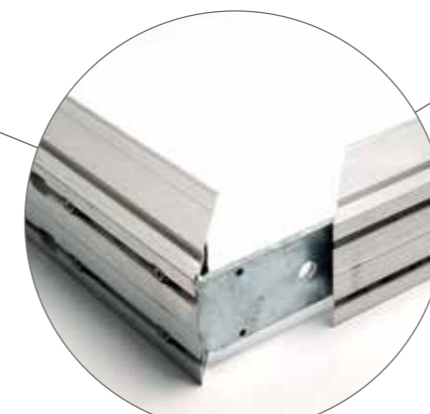

# dalsem двери

Тонкая алюминиевая рама

EPDM резиновые уплотнители

### Двери для аварийного выхода

- Алюминиевая рама
- Двойные EPDM резиновые уплотнители
- Прочные шарниры
- Могут быть установлены в большие двери для наполнения
- Могут быть снабжены клапанами избыточного давления или сэндвич-панелями
- Аварийный толкатель имеется