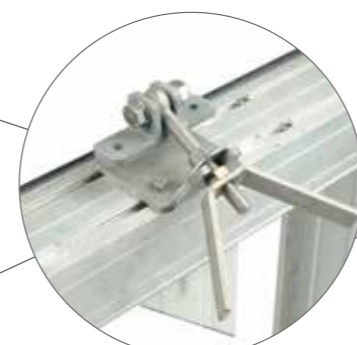

КОМНАТЫ ДЛЯ ВЫРАЩИВАНИЯ

Двери для наполнения

- Доступны как тип раздвижного лифта
- Изготовлены по размеру
- Просты в сборке
- Тонкая алюминиевая рама
- Гибкое расположение принадлежностей
- Имеется в наличии ряд аксессуаров
- Стандартные консоли
- Плавное крепление к дверной раме
- EPDM резиновые уплотнители скользящего типа
- Панели дверей 100мм из ПУ пены и ПЭТ / ПВХ обшивки стального листа внутри

ФАЗА I

Двери для крытых бункеров

- Доступны по типу раздвижного лифта
- Изготовлены по размеру
- Имеются большие размеры
- Просты в сборке
- Тонкая алюминиевая рама
- Гибкое расположение принадлежностей
- Имеется в наличии ряд аксессуаров
- Стандартные консоли
- Плавное крепление к дверной раме
- EPDM резиновые уплотнители скользящего типа
- Панели дверей 100мм из ПУ пены и ПЭТ / ПВХ обшивки стального листа внутри

Прочные шарниры

Гибкое расположение принадлежностей

Просты в сборке

dalsem двери

Тонкая алюминиевая рама

EPDM резиновые уплотнители

Раздвижные двери для сбора урожая

- Доступны любого размера
- Предназначены для легкого доступа в комнату выращивания
- Тонкая алюминиевая рама
- Гибкое расположение принадлежностей
- Резиновые уплотнители скользящего типа
- Ролики высокого качества
- Прочные оцинкованные рельсы
- Панели дверей 100мм из ПУ пены и ПЭТ / ПВХ обшивки стального листа внутри

Двери для аварийного выхода

- Алюминиевая рама
- Двойные EPDM резиновые уплотнители
- Прочные шарниры
- Могут быть установлены в большие двери для наполнения
- Могут быть снабжены клапанами избыточного давления или сэндвич-панелями
- Аварийный толкатель имеется